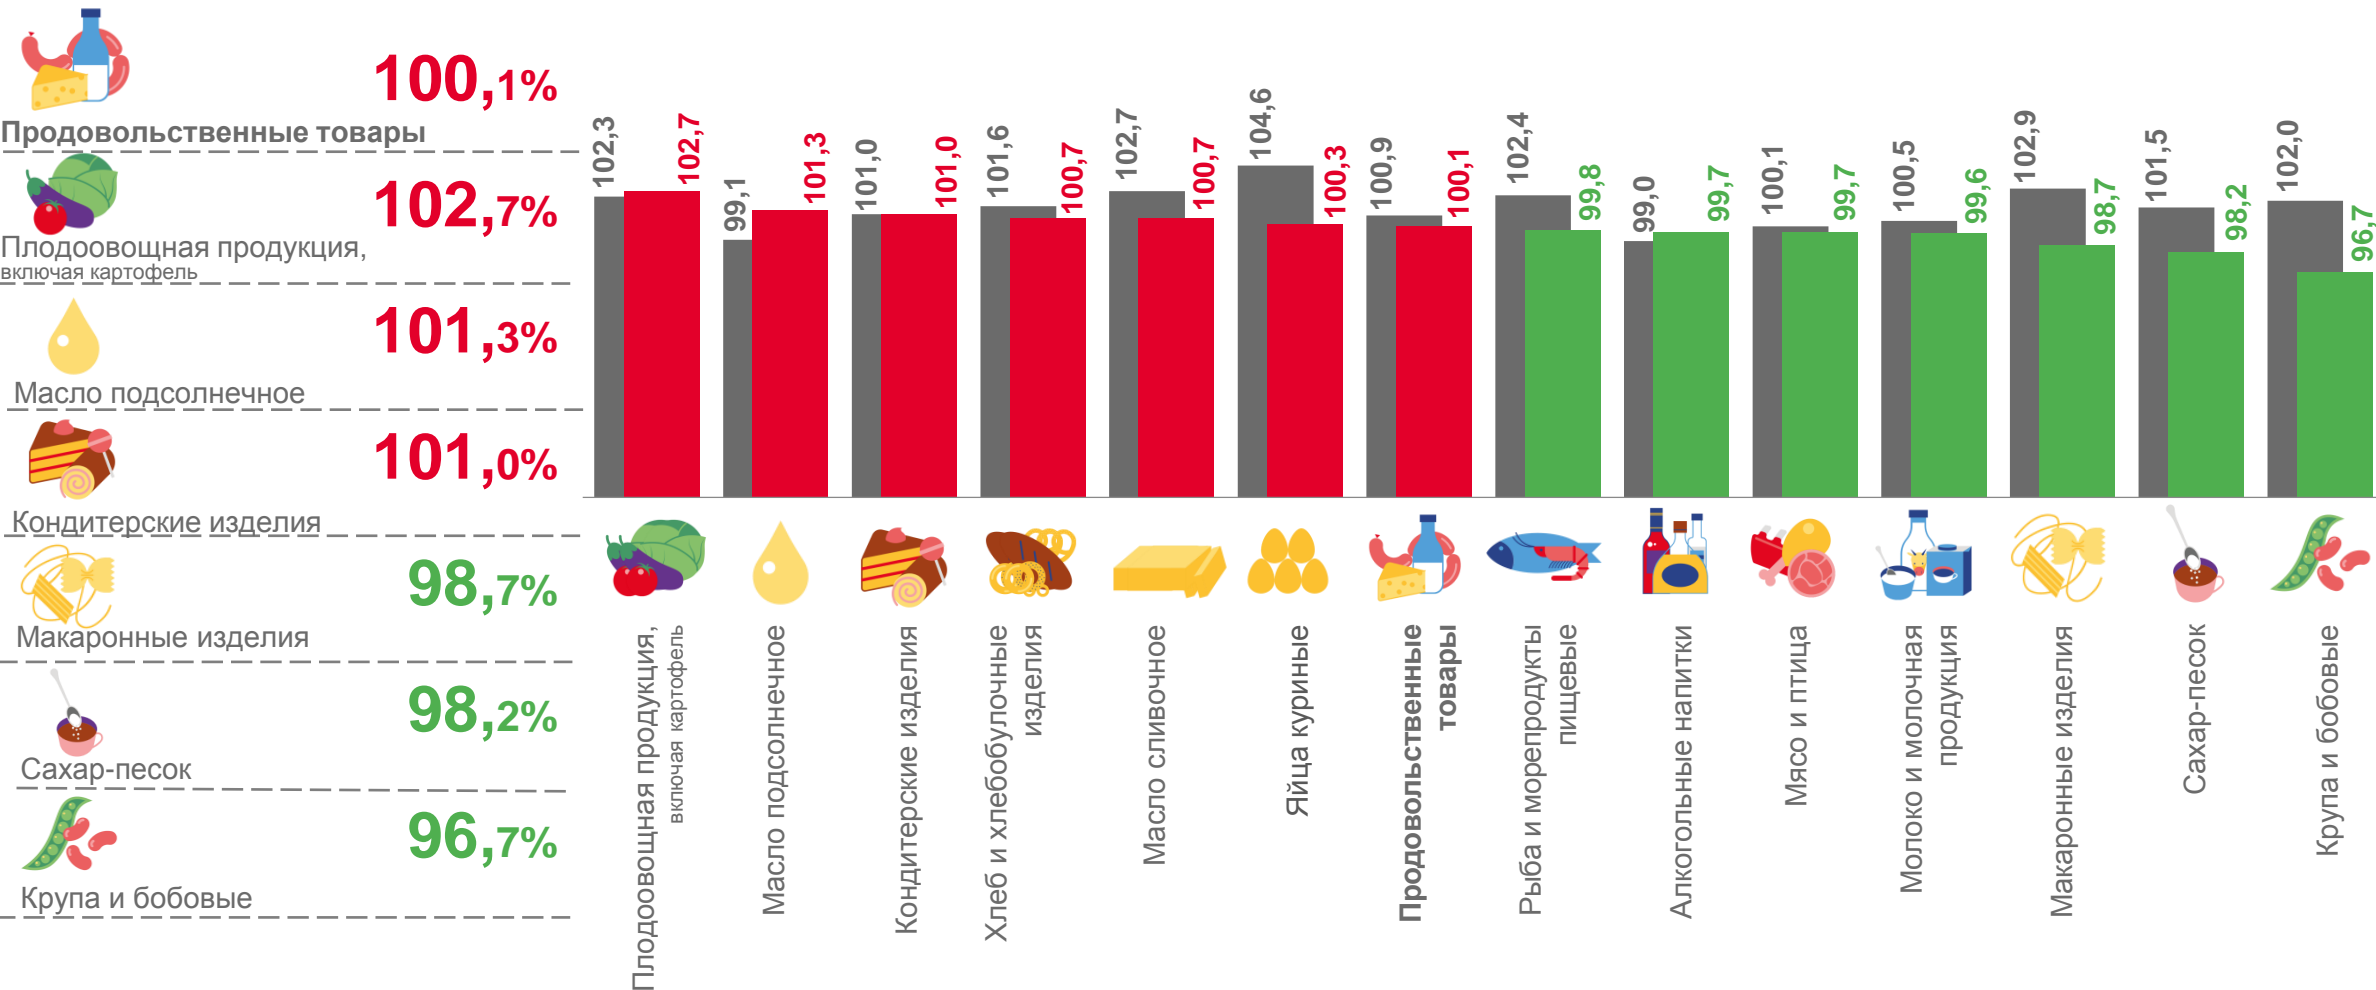

ипц

111,9%

Продовольственные товары

110,2%

Непродовольственные товары

114,0%

Услуги

110,6%

Индекс потребительских цен

Продовольственные товары

Услуги

Непродовольственные товары

ИНДЕКСЫ ЦЕН НА ОТДЕЛЬНЫЕ ГРУППЫ И ВИДЫ ПРОДОВОЛЬСТВЕННЫХ ТОВАРОВ

В % К ПРЕДЫДУЩЕМУ МЕСЯЦУ

Индексы цен на продовольственные товары

■ Декабрь 2021 г. к ноябрю 2021 г.

■ Декабрь 2022 г. к ноябрю 2022 г.

ИНДЕКСЫ ЦЕН НА ОТДЕЛЬНЫЕ ГРУППЫ НЕПРОДОВОЛЬСТВЕННЫХ ТОВАРОВ

В % К ПРЕДЫДУЩЕМУ МЕСЯЦУ

Индексы цен на непродовольственные товары

99,9%

Непродовольственные товары