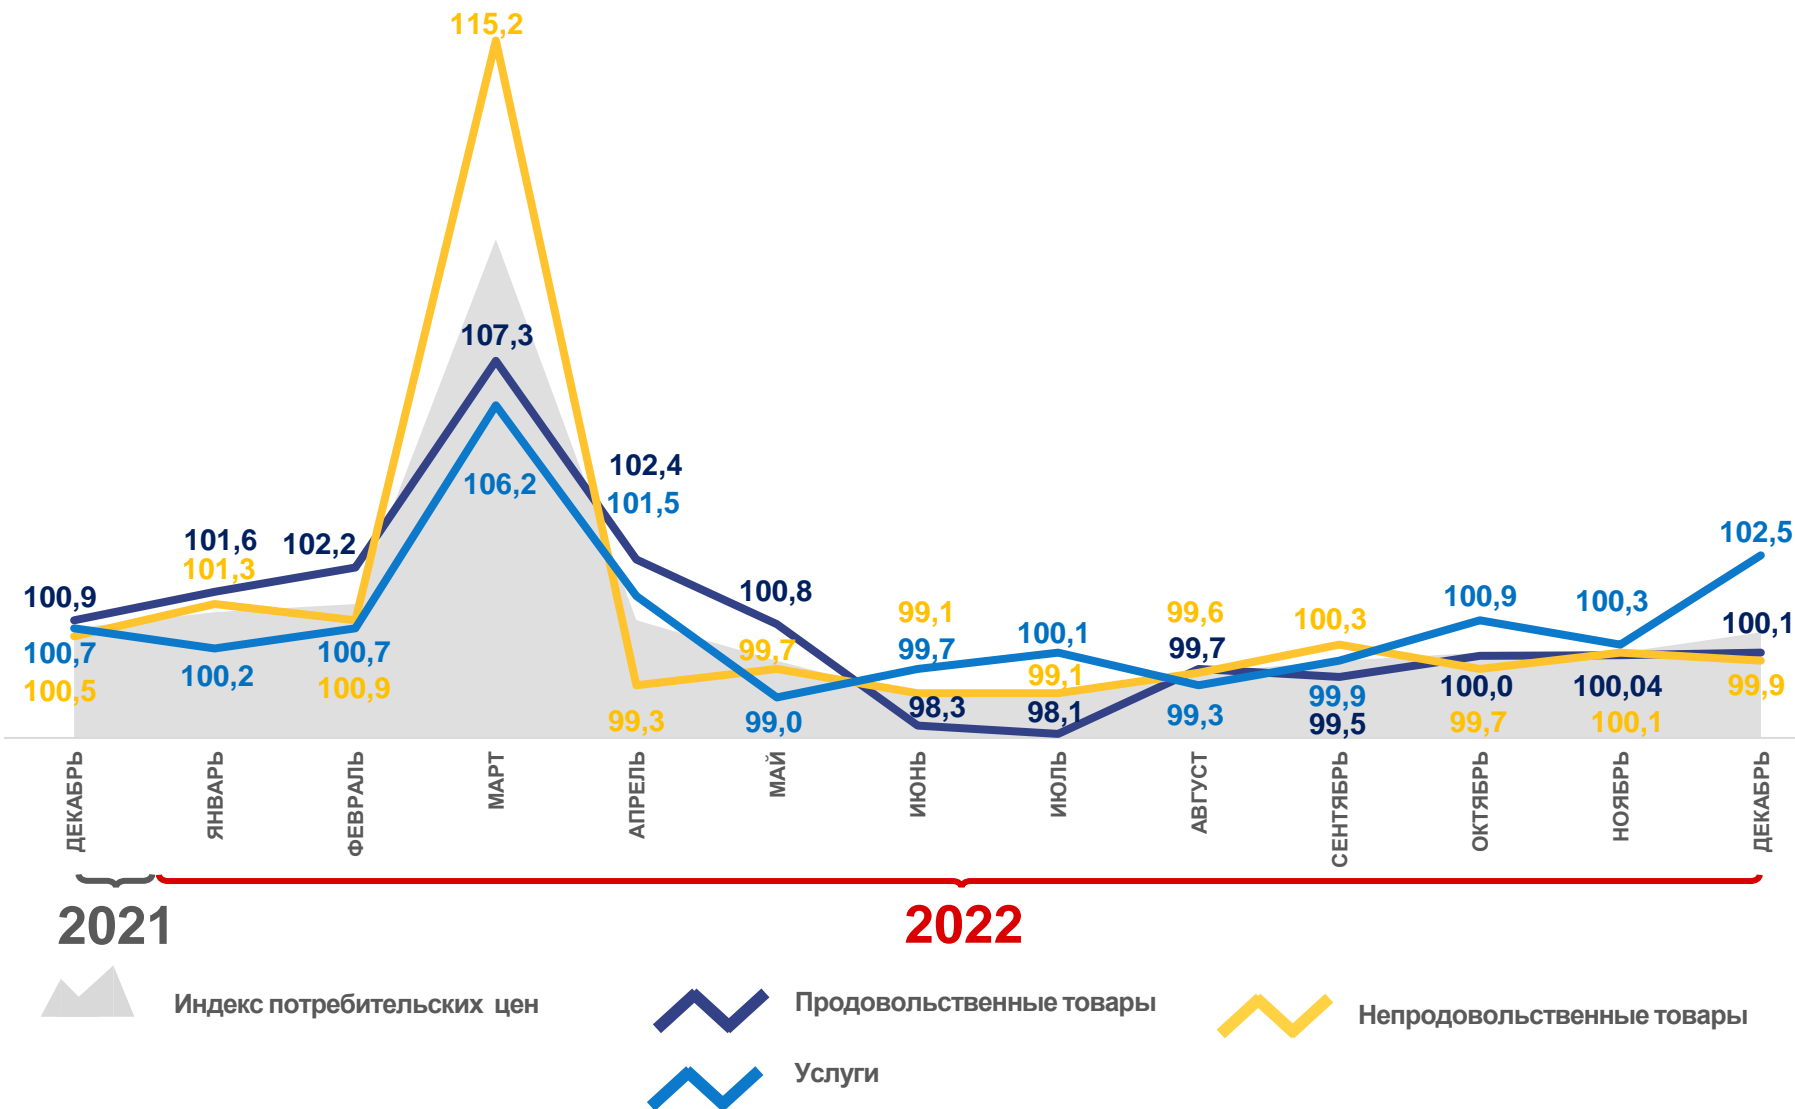

ИНДЕКСЫ ПОТРЕБИТЕЛЬСКИХ ЦЕН

В % К ПРЕДЫДУЩЕМУ МЕСЯЦУ

Индекс потребительских цен

Декабрь 2022 г. к ноябрю 2022 г.

ИПЦ

100,6%

Продовольственные товары

100,1%

Непродовольственные товары

99,9%

Услуги

102,5%

ИНДЕКСЫ ПОТРЕБИТЕЛЬСКИХ ЦЕН

В % К ДЕКАБРЮ 2021 ГОДА

Индекс потребительских цен

Декабрь 2022 г. к декабрю 2021 г.