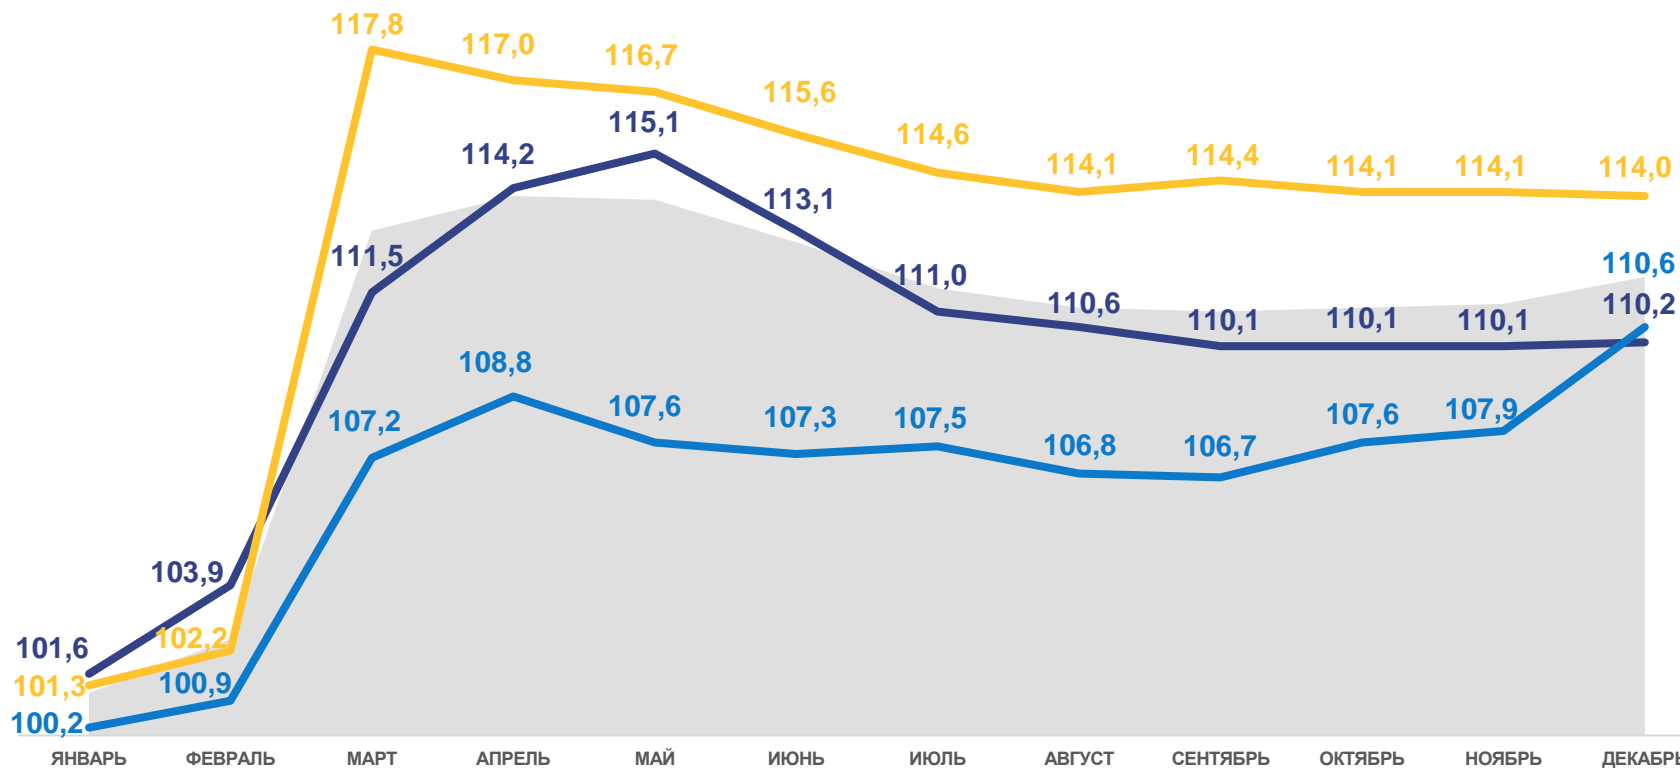

Непродовольственные товары

99,9%

Услуги

102,5%

ИНДЕКСЫ ПОТРЕБИТЕЛЬСКИХ ЦЕН

В % К ДЕКАБРЮ 2021 ГОДА

Индекс потребительских цен

Декабрь 2022 г. к декабрю 2021 г.

ипц

111,9%

Продовольственные товары

110,2%

Непродовольственные товары

114,0%

Услуги

110,6%