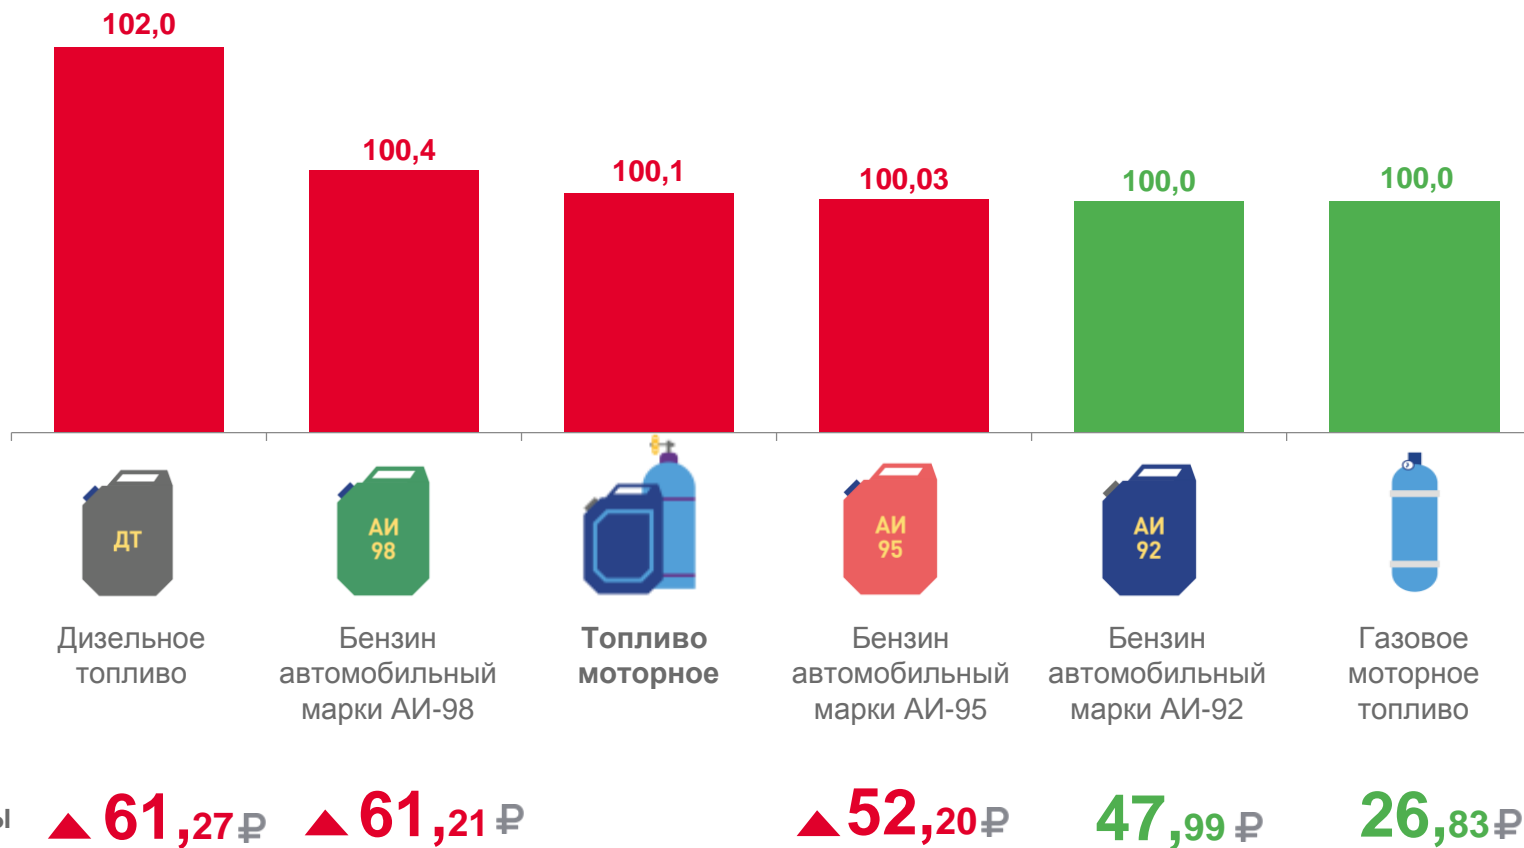

- 01 Индексы потребительских цен
- 02 Индексы потребительских цен
- 03 Индексы цен на продовольственные товары
- 04 Индексы цен на непродовольственные товары
- 05 Индексы цен на топливо моторное
- 06 Индексы цен и тарифов на услуги

Медикаменты

101,2%

Мебель

100,5%

Табачные изделия

100,1%

Моющие и чистящие средства

99,0%

Телерадиотовары

98,9%

Обувь кожаная, текстильная и комбинированная

98,6%

■ Декабрь 2021 г. к ноябрю 2021 г.

■ Декабрь 2022 г. к ноябрю 2022 г.

ИНДЕКСЫ ЦЕН НА ТОПЛИВО МОТОРНОЕ

Декабрь 2022 г. к ноябрю 2022 г., %

Индексы на топливо моторное

СРЕДНИЕ ЦЕНЫ

ИНДЕКСЫ ЦЕН И ТАРИФОВ НА УСЛУГИ

В % К ПРЕДЫДУЩЕМУ МЕСЯЦУ

Индексы цен на услуги

■ Декабрь 2021 г. к ноябрю 2021 г.

■ Декабрь 2022 г. к ноябрю 2022 г.